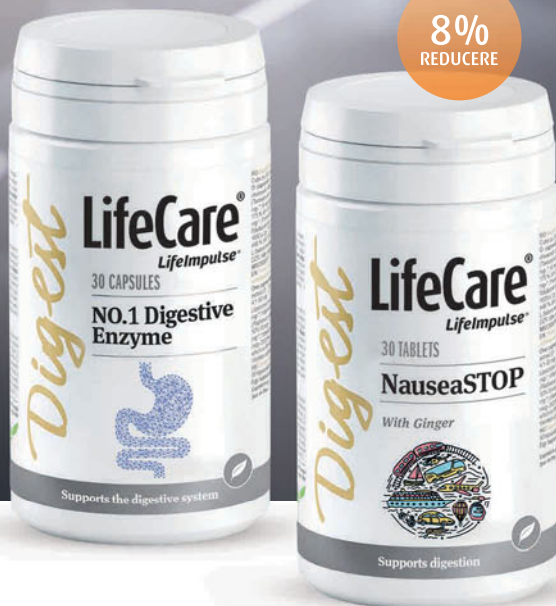

7047

NO.1 Digestive Enzyme, cu bromelaină și papaină, Life Care® susține tractul digestiv

NO.1 Digestive Enzyme, cu bromelaină și papaină, Life Care® stimulează, stabilizează și optimizează perfect tractul digestiv, iar datorită biodisponibilității crescute, enzimele sunt absorbite optim și rapid de către organism. Formula unică din acest complex multienzimatic contribuie la optimizarea digestiei, la echilibrarea metabolică, la procesul de pierdere în greutate și crește toleranța la gluten și lactoză.

Se recomandă câte 2 capsule pe zi după mâncare, persoanelor începând cu vârsta de 16 ani.

Fabricat în Germania

30 capsule
52.99 lei

ultima dată
în catalog

7086

NauseaSTOP, pastile pentru mișcare liberă, Life Care® susține digestia

Senzația de rău de mișcare este o afecțiune destul de frecventă a urechii interne. Aceasta se manifestă atunci când are loc o mișcare repetată într-un mijloc de transport, mișcare ce perturbă urechea internă. Printre simptomele, deloc plăcute se numără starea de greață, de rău general, care sunt adesea însoțite de disconfort abdominal, vărsături, amețeli, dureri de cap, oboseală, transpirații reci și paloare, o stare generală rea a organismului.

Ideal pentru înlăturarea răului de mișcare din timpul transportului cu mașina, avionul, trenul sau vaporul.

Mod de administrare: se recomandă 2 capsule pe zi, după masă. Se recomandă doar persoanelor începând cu vârsta de 16 ani.

Fabricat în Germania

30 tablete
~~37.99 lei~~
34.99 lei

SLĂBIRE ȘI DETOXIFIERE