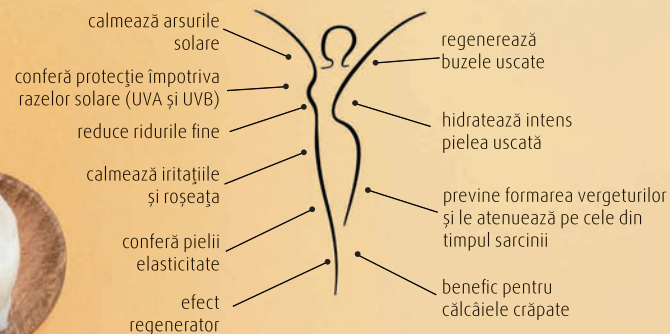

UNTUL DE SHEA - MIRACOL PENTRU PIELE!

Fabricat în Germania

100 g

69.99 lei